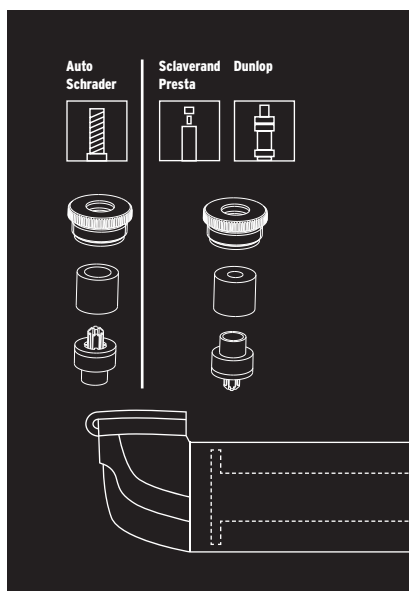

**Dunlop**

**Auto  
Schrader**

**Sclaverand  
Presta**

**ANIMATION YOUTUBE**

<https://www.youtube.com/watch?v=y8V4bf2CJJA>

**REVERSIBLER KOPF**

**DE. AIRBOY XL**

Die **AIRBOY XL**-Minipumpe erzielt durch das Zwei-Kammer-Pumpsystem trotz ihrer kompakten Größe eine sehr hohe Pumpleistung. Das Zusammenspiel von großer Handmanschette und Griff mit weichem, ergonomischen Endstück führt zu einem leichten und guten Druckaufbau im Reifen. Die **AIRBOY XL** passt in jede Trikottasche.